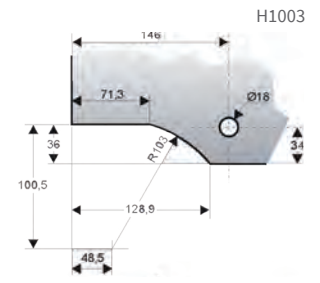

Inox brillo	4037 IB
Inox mate	4037 IM

H1002

**PUNTO DE GIRO MONTANTE**

Acabados:

Inox brillo	4034 IB
Inox mate	4034 IM

H1003

**PUNTO DE GIRO LATERAL MONTANTE**

Acabados: