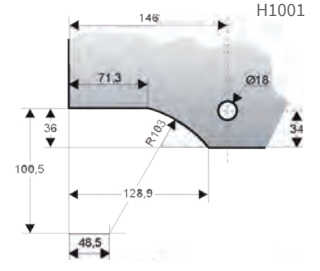

SERIE MAJESTIC

Vidrio 10-12 mm

**PERNIO ALTO CON TAPAS PEQUEÑAS**

Acabados:

Inox brillo	4033 IB
Inox mate	4033 IM

H1001

**PERNIO BAJO REGULABLE CUADRADILLO FRANCÉS 16/19**

Acabados: