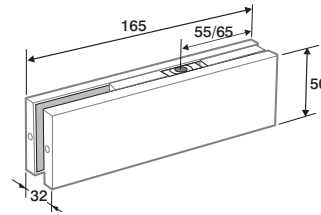

SERIE MAJESTIC

Vidrio 10-12 mm

**PERNIO ALTO CON TAPAS PEQUEÑAS**

Acabados:

Inox brillo	4033 IB
Inox mate	4033 IM

H1001

**PERNIO BAJO REGULABLE CUADRADILLO FRANCÉS 16/19**

Acabados: