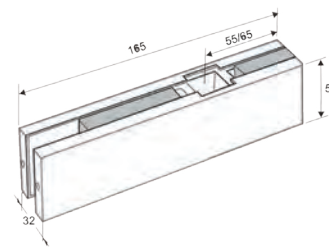

SERIE MAJESTIC

Vidrio 10-12 mm

**PERNIO ALTO CON TAPAS PEQUEÑAS**

Acabados:

Inox brillo	4033 IB
Inox mate	4033 IM

H1001

**PERNIO BAJO REGULABLE CUADRADILLO FRANCÉS 16/19**

Acabados:

Inox brillo	4037 IB
Inox mate	4037 IM

H1002

**PUNTO DE GIRO MONTANTE**

Acabados:

Inox brillo	4034 IB
Inox mate	4034 IM

H1003

**PUNTO DE GIRO LATERAL MONTANTE**

Acabados: