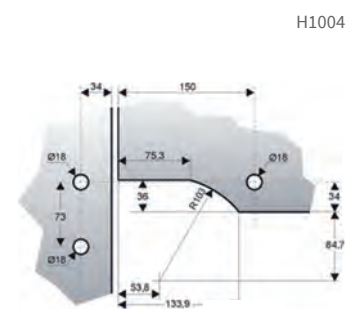

PUNTO DE GIRO LATERAL MONTANTE

Acabados:

Inox brillo	4035 IB
Inox mate	4035 IM