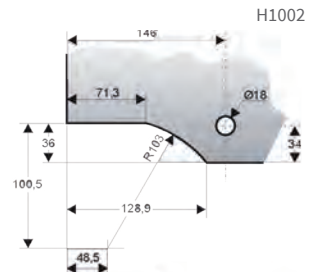

PERNIO BAJO REGULABLE CUADRADILLO FRANCÉS 16/19

Acabados:

Inox brillo	4037 IB
Inox mate	4037 IM