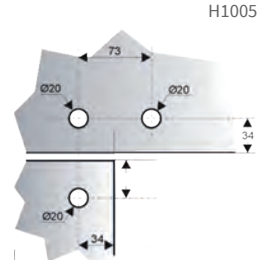

UNIÓN TRES LUNAS

Acabados:

Inox brillo	4036 IB
Inox mate	4036 IM